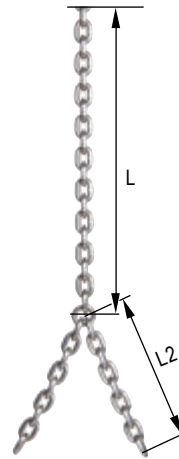

PLAY

cromox[®]

THE NEW DIMENSION OF STAINLESS

KATALOG 2022
CATALOG 2022

Niro-Schaukelketten und Zubehör für Spielplätze

Stainless Steel Swing Chain and Components for Playgrounds

Niro-Schaukelketten NSKE

bestehend aus Kette DIN 766, 6 x 18,5, 1.4307

Stainless Swing Chain NSKE

consisting of chain DIN 766, 6 x 18,5, AISI 304L

Bezeichnung Type	Basisteil, Euro/Stk. Basic component, Euro/pc.	Euro/weitere 100 mm Euro/each add. 100 mm
NSKE	24,00	1,65

ROSTFREI
STAINLESS
INOX

Basisteil besteht aus:

- » Kette 6 x 18,5, L = ca. 1.000 mm, 1.4307
- » Ring 6 x 16, 1.4307
- » Aufspreizung 2 x 9 Glieder, L2 ca. 182 mm, 6 x 18,5, 1.4307

Consisting of:

- » Chain 6 x 18,5, L = approx. 1.000 mm, AISI 304L
- » Ring 6 x 16, AISI 304L
- » Spread 2 x 9 links, L2 approx. 182 mm, 6 x 18,5, AISI 304L

Bezeichnung Type	Basisteil, Euro/Stk. Basic component, Euro/pc.	Euro/weitere 100 mm Euro/each add. 100 mm
NSKR	34,50	1,65

Basisteil besteht aus:

- » Kette 6 x 18,5, L = ca. 1.000 mm, 1.4307
- » Ring 6 x 16, 1.4307
- » Aufspreizung 2 x 8 Glieder, L2 ca. 206 mm, 6 x 18,5, 1.4307
- » 2 Ringe 6 x 16, 1.4307
- » 2 Ringmutter mit Fingerschutz, M8, 1.4301