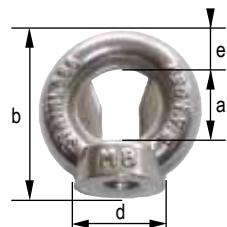

Consisting of:

- » Chain 6 x 18,5, L = approx. 1.000 mm, AISI 304L
- » Ring 6 x 16, AISI 304L
- » Spread 2 x 8 links, L2 approx. 206 mm, 6 x 18,5, AISI 304L
- » 2 rings 6 x 16, AISI 304L
- » 2 eye nuts with finger protection, M8, AISI 304

*Sondermaß, geeignet für Spielplätze | *Custom size for playgrounds

Niro-Inbus D-Schäkel NIS 1.4301

Stainless Allen Key D-Shackle NIS AISI 304

Bezeichnung Type	Maße (mm) Dimensions (mm)				Gewicht (kg, ca.) Weight (kg, approx.)	Euro/Stk. Euro/pc.
	a	b	c	d		
NIS 6	6	6	13	13	0,022	2,20

Niro-Ringmutter NR ähnlich DIN 582, 1.4301

Stainless Steel Eye Nut NR similar to DIN 582, AISI 304

Bezeichnung Type	Maße (mm) Dimensions (mm)				Gewicht (kg, ca.) Weight (kg, approx.)	Euro/Stk. Euro/pc.
	a	b	d	e		
NR M 8	19	36	20	8	0,040	3,00

Niro-Augenschrauben NM DIN 444, 1.4301

Stainless Steel Eye Bolts NM DIN 444, AISI 304

Bezeichnung Type	Maße (mm) Dimensions (mm)		Gewicht (kg, ca.) Weight (kg, approx.)	Euro/Stk. Euro/pc.
	d	l		
NM 107	M 10	70	0,050	3,50
NM 108	M 10	80	0,052	3,60
NM 1014	M 10	140	0,084	5,30