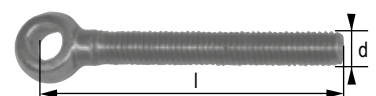

*Sondermaß, geeignet für Spielplätze | *Custom size for playgrounds

Niro-Inbus D-Schäkel NIS 1.4301

Stainless Allen Key D-Shackle NIS AISI 304

Bezeichnung Type	Maße (mm) Dimensions (mm)				Gewicht (kg, ca.) Weight (kg, approx.)	Euro/Stk. Euro/pc.
	a	b	c	d		
NIS 6	6	6	13	13	0,022	2,20

Niro-Ringmutter NR ähnlich DIN 582, 1.4301

Stainless Steel Eye Nut NR similar to DIN 582, AISI 304

Bezeichnung Type	Maße (mm) Dimensions (mm)				Gewicht (kg, ca.) Weight (kg, approx.)	Euro/Stk. Euro/pc.
	a	b	d	e		
NR M 8	19	36	20	8	0,040	3,00

Niro-Augenschrauben NM DIN 444, 1.4301

Stainless Steel Eye Bolts NM DIN 444, AISI 304

Bezeichnung Type	Maße (mm) Dimensions (mm)		Gewicht (kg, ca.) Weight (kg, approx.)	Euro/Stk. Euro/pc.
	d	l		
NM 107	M 10	70	0,050	3,50
NM 108	M 10	80	0,052	3,60
NM 1014	M 10	140	0,084	5,30