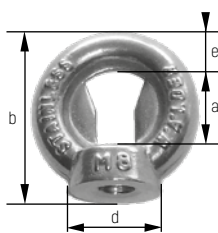

Consisting of:

- » Chain 6 x 18,5, L = approx. 1.000 mm, AISI 304L
- » Ring 6 x 16, AISI 304L
- » Spread 2 x 8 links, L2 = approx. 206 mm, 6 x 18,5, AISI 304L
- » 2 rings 6 x 16, AISI 304L
- » 2 eye nuts with finger protection, M8, AISI 304

Niro-Rundstahlketten NDK, G4 ähnlich DIN 766, 1.4307, geprüft, lehrenhaltig, blank
Stainless Steel Chain NDK, Grade 40 similar to DIN 766, AISI 304L, tested, calibrated, bright polished

Bezeichnung Type	Tragfähigkeit [t] WLL [t]	Maße [mm] Dimensions [mm]				Gewicht [kg, ca.] Weight [kg, approx.]	Bruchkraft [kN] Breaking force [kN]
		d	t	b ₁ min.	b ₂ max.		
NDK-5	0,40	5	18,5	6,0	17,0	0,500	16,0
NDK-6	0,55	6	18,5	7,2	20,8	0,780	22,0
NDK-7	0,77	7	22,0	8,4	23,8	1,100	31,0
NDK-8*	1,00	8	23,5	9,6	27,2	1,380	40,0

*Sondermaß, geeignet für Spielplätze | *Custom size for playgrounds

Niro-Inbus D-Schäkel NIS 1.4301
Stainless Allen Key D-Shackle NIS AISI 304

Bezeichnung Type	Maße [mm] Dimensions [mm]				Gewicht [kg, ca.] Weight [kg, approx.]
	a	b	c	d	
NIS-6	6	6	13	13	0,020

Niro-Augenschrauben NM DIN 444, 1.4301
Stainless Steel Eye Bolts NM DIN 444, AISI 304

Bezeichnung Type	Maße [mm] Dimensions [mm]		Gewicht [kg, ca.] Weight [kg, approx.]
	d	l	
NM-107	M 10	70	0,050
NM-108	M 10	80	0,055
NM-1014	M 10	140	0,085