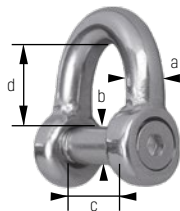

Basisteil besteht aus:

- » Kette 6 x 18,5, L = ca. 1.000 mm, 1.4307
- » Ring 6 x 16, 1.4307
- » Aufspreizung 2 x 8 Glieder, L2 = ca. 206 mm, 6 x 18,5, 1.4307
- » 2 Ringe 6 x 16, 1.4307
- » 2 Ringmuttern mit Fingerschutz, M8, 1.4301

Consisting of:

- » Chain 6 x 18,5, L = approx. 1.000 mm, AISI 304L
- » Ring 6 x 16, AISI 304L
- » Spread 2 x 8 links, L2 = approx. 206 mm, 6 x 18,5, AISI 304L
- » 2 rings 6 x 16, AISI 304L
- » 2 eye nuts with finger protection, M8, AISI 304

Material		Material	
Kette	1.4307	Chain	AISI 304L
Ring	1.4307	Ring	AISI 304L
Ringmutter	1.4301	Ring nut	AISI 304

Conversion Note

Weight: 1 kg \approx 2,205 lbs.
Length: 1 mm \approx 0,039 "
1 m \approx 3,281 ft.

*Sondermaß, geeignet für Spielplätze | *Custom size for playgrounds

Niro-Inbus D-Schäkel NIS 1.4301
Stainless Allen Key D-Shackle NIS AISI 304

Bezeichnung Type	Maße [mm] Dimensions [mm]				Gewicht [kg, ca.] Weight [kg, approx.]
	a	b	c	d	
NIS-6	6	6	13	13	0,020