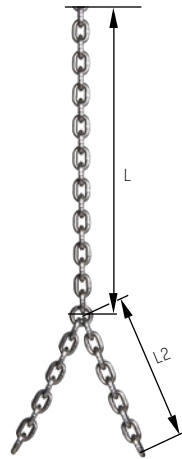

Niro-Schaukelketten und Zubehör für Spielplätze Stainless Steel Swing Chain and Components for Playgrounds

Niro-Schaukelketten NSKE
bestehend aus Kette DIN 766, 6 x 18,5, 1.4307
Stainless Swing Chain NSKE
consisting of chain DIN 766, 6 x 18,5, AISI 304L

Basisteil besteht aus:

- » Kette 6 x 18,5, L = ca. 1.000 mm, 1.4307
- » Ring 6 x 16, 1.4307
- » Aufspreizung 2 x 9 Glieder, L2 = ca. 174 mm, 6 x 18,5, 1.4307

Consisting of:

- » Chain 6 x 18,5, L = approx. 1.000 mm, AISI 304L
- » Ring 6 x 16, AISI 304L
- » Spread 2 x 9 links, L2 = approx. 174 mm, 6 x 18,5, AISI 304L

Basisteil besteht aus:

- » Kette 6 x 18,5, L = ca. 1.000 mm, 1.4307
- » Ring 6 x 16, 1.4307
- » Aufspreizung 2 x 8 Glieder, L2 = ca. 206 mm, 6 x 18,5, 1.4307
- » 2 Ringe 6 x 16, 1.4307
- » 2 Ringmuttern mit Fingerschutz, M8, 1.4301

Consisting of:

- » Chain 6 x 18,5, L = approx. 1.000 mm, AISI 304L
- » Ring 6 x 16, AISI 304L
- » Spread 2 x 8 links, L2 = approx. 206 mm, 6 x 18,5, AISI 304L
- » 2 rings 6 x 16, AISI 304L
- » 2 eye nuts with finger protection, M8, AISI 304