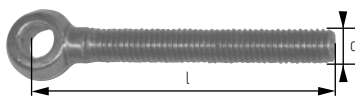

Niro-Rundstahlketten NDK, G4 ähnlich DIN 766, 1.4307, geprüft, lehrenhaltig, blank
Stainless Steel Chain NDK, Grade 40 similar to DIN 766, AISI 304L, tested, calibrated, bright polished

Bezeichnung Type	Tragfähigkeit [t] WLL [t]	Maße [mm] Dimensions [mm]				Gewicht [kg, ca.] Weight [kg, approx.]	Bruchkraft [kN] Breaking force [kN]
		d	t	b ₁ min.	b ₂ max.		
NDK-5	0,40	5	18,5	6,0	17,0	0,500	16,0
NDK-6	0,55	6	18,5	7,2	20,8	0,780	22,0
NDK-7	0,77	7	22,0	8,4	23,8	1,100	31,0
NDK-8*	1,00	8	23,5	9,6	27,2	1,380	40,0

*Sondermaß, geeignet für Spielplätze | *Custom size for playgrounds

Niro-Inbus D-Schäkel NIS 1.4301
Stainless Allen Key D-Shackle NIS AISI 304

Bezeichnung Type	Maße [mm] Dimensions [mm]				Gewicht [kg, ca.] Weight [kg, approx.]
	a	b	c	d	
NIS-6	6	6	13	13	0,020

Niro-Ringmutter NR ähnlich DIN 582, 1.4301
Stainless Steel Eye Nut NR similar to DIN 582, AISI 304

Bezeichnung Type	Maße [mm] Dimensions [mm]				Gewicht [kg, ca.] Weight [kg, approx.]
	a	b	d	e	
NR-M 8	19	36	20	8	0,040

Niro-Augenschrauben NM DIN 444, 1.4301
Stainless Steel Eye Bolts NM DIN 444, AISI 304

Bezeichnung Type	Maße [mm] Dimensions [mm]		Gewicht [kg, ca.] Weight [kg, approx.]
	d	l	
NM-107	M 10	70	0,050
NM-108	M 10	80	0,055
NM-1014	M 10	140	0,085